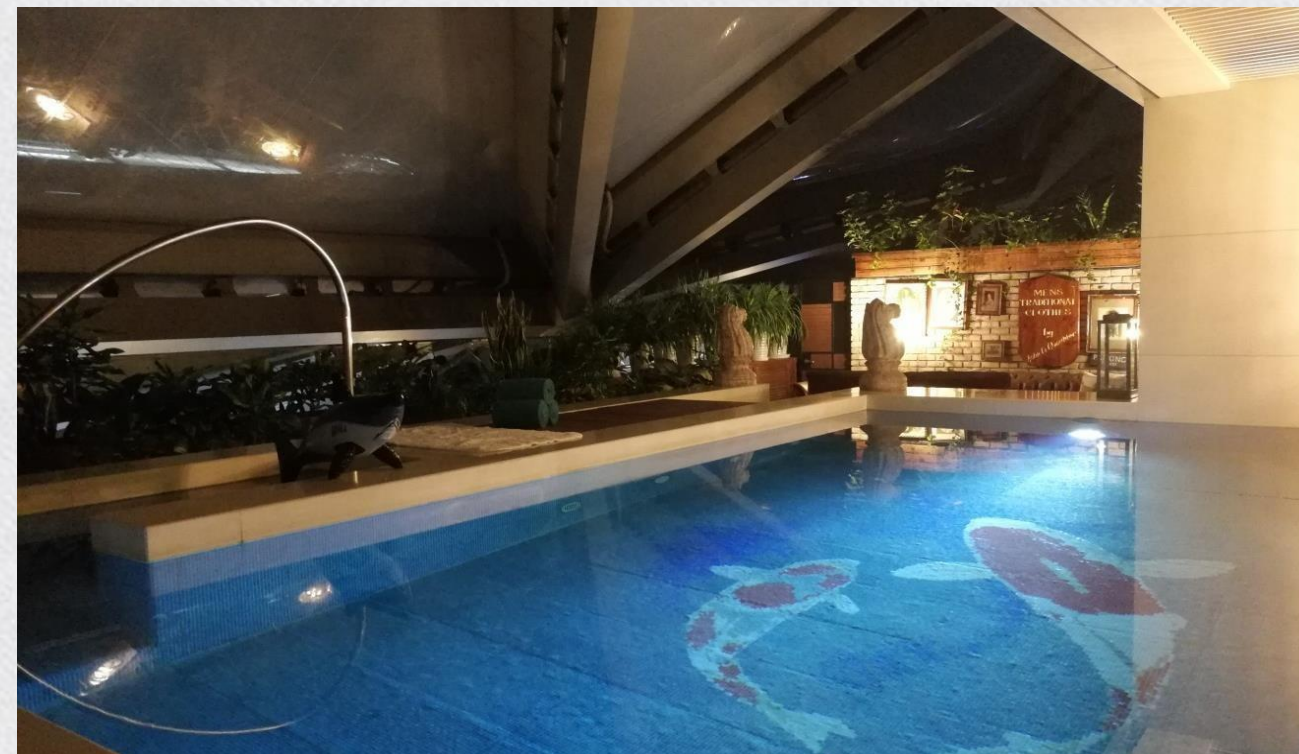

Bape
猿人之家

Old Boys Club
旧生会所

Harry Potter
哈利波特

Midnight in Paris
午夜巴黎

The Crappy Room
寒舍

Deluxe Lagoon Suite - Play Boy 豪华澜池套房 - 花花公子

Deluxe Lagoon Suite - Penthouse 豪华澜池套房 - 阁楼

Deluxe Lagoon Suite - Mayfair 豪华澜池套房 - 五月花

Deluxe Lagoon Suite - Bape 豪华澜池套房 - 猿人之家

Deluxe Lagoon Suite - Old Boys Club 豪华澜池套房 - 旧生会所

Deluxe Lagoon Suite - Harry Potter 豪华澜池套房 - 哈利波特

Deluxe Lagoon Suite - Midnight in Paris 豪华澜池套房 - 午夜巴黎

Deluxe Lagoon Suite - The Crappy Room 豪华澜池套房 - 寒舍

Deluxe Lagoon Suite - The Scandinavian 豪华澜池套房 - 北欧风情

Deluxe Lagoon Suite - Swiss Chalet 豪华澜池套房 - 瑞士木屋

Deluxe Lagoon Suite City View-The Mad Hatter

豪华城市景观澜池套房 - 疯帽套房

Deluxe Lagoon Suite City View-Classic Sports

Éclat Miami Suite
怡亨瀾池套房 - 迈阿密

Éclat Miami Suite
怡亨澜池套房 - 迈阿密

A modern rooftop terrace featuring a dining table with a glass top and white chairs, a lounge area with a white sofa and blue cushions, and a wall of indoor plants. The space is illuminated by warm, yellow pendant lights. The terrace is enclosed by a glass railing, and the interior of the suite is visible through the glass doors.