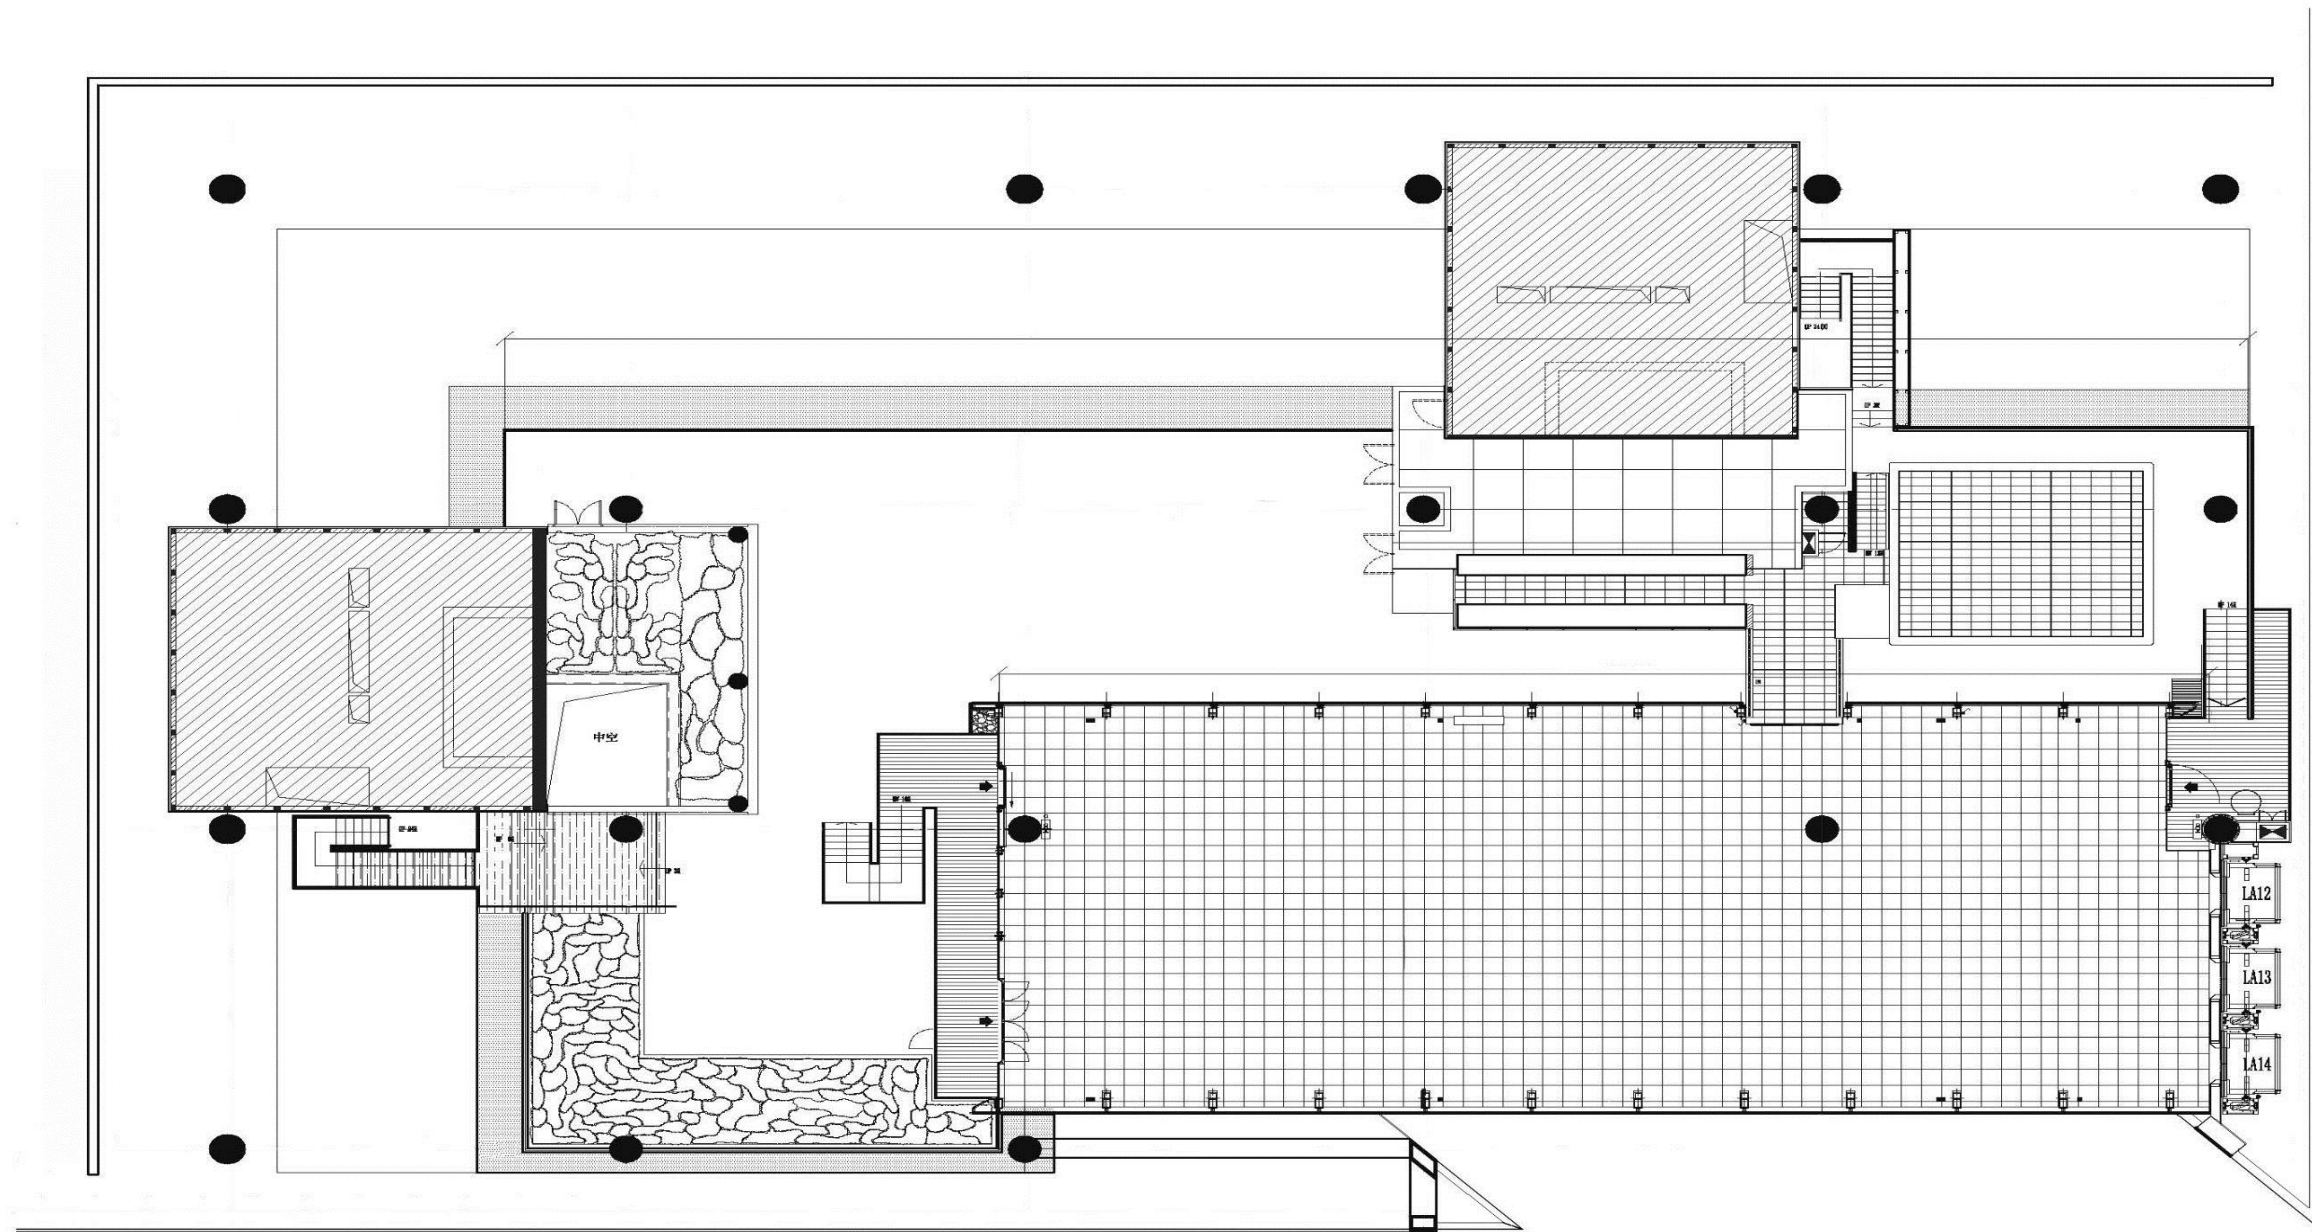

坐落在侨福芳草地D座10层的侨福讲堂，内容共设有120个座位并配备141英寸的多功能屏幕，内可以作为私人放映厅、会议、专题研讨和演讲展示场所使用。

# THE COCOON 太空舱多功能厅

# THE COCOON FLOORPLAN 太空舱平面图