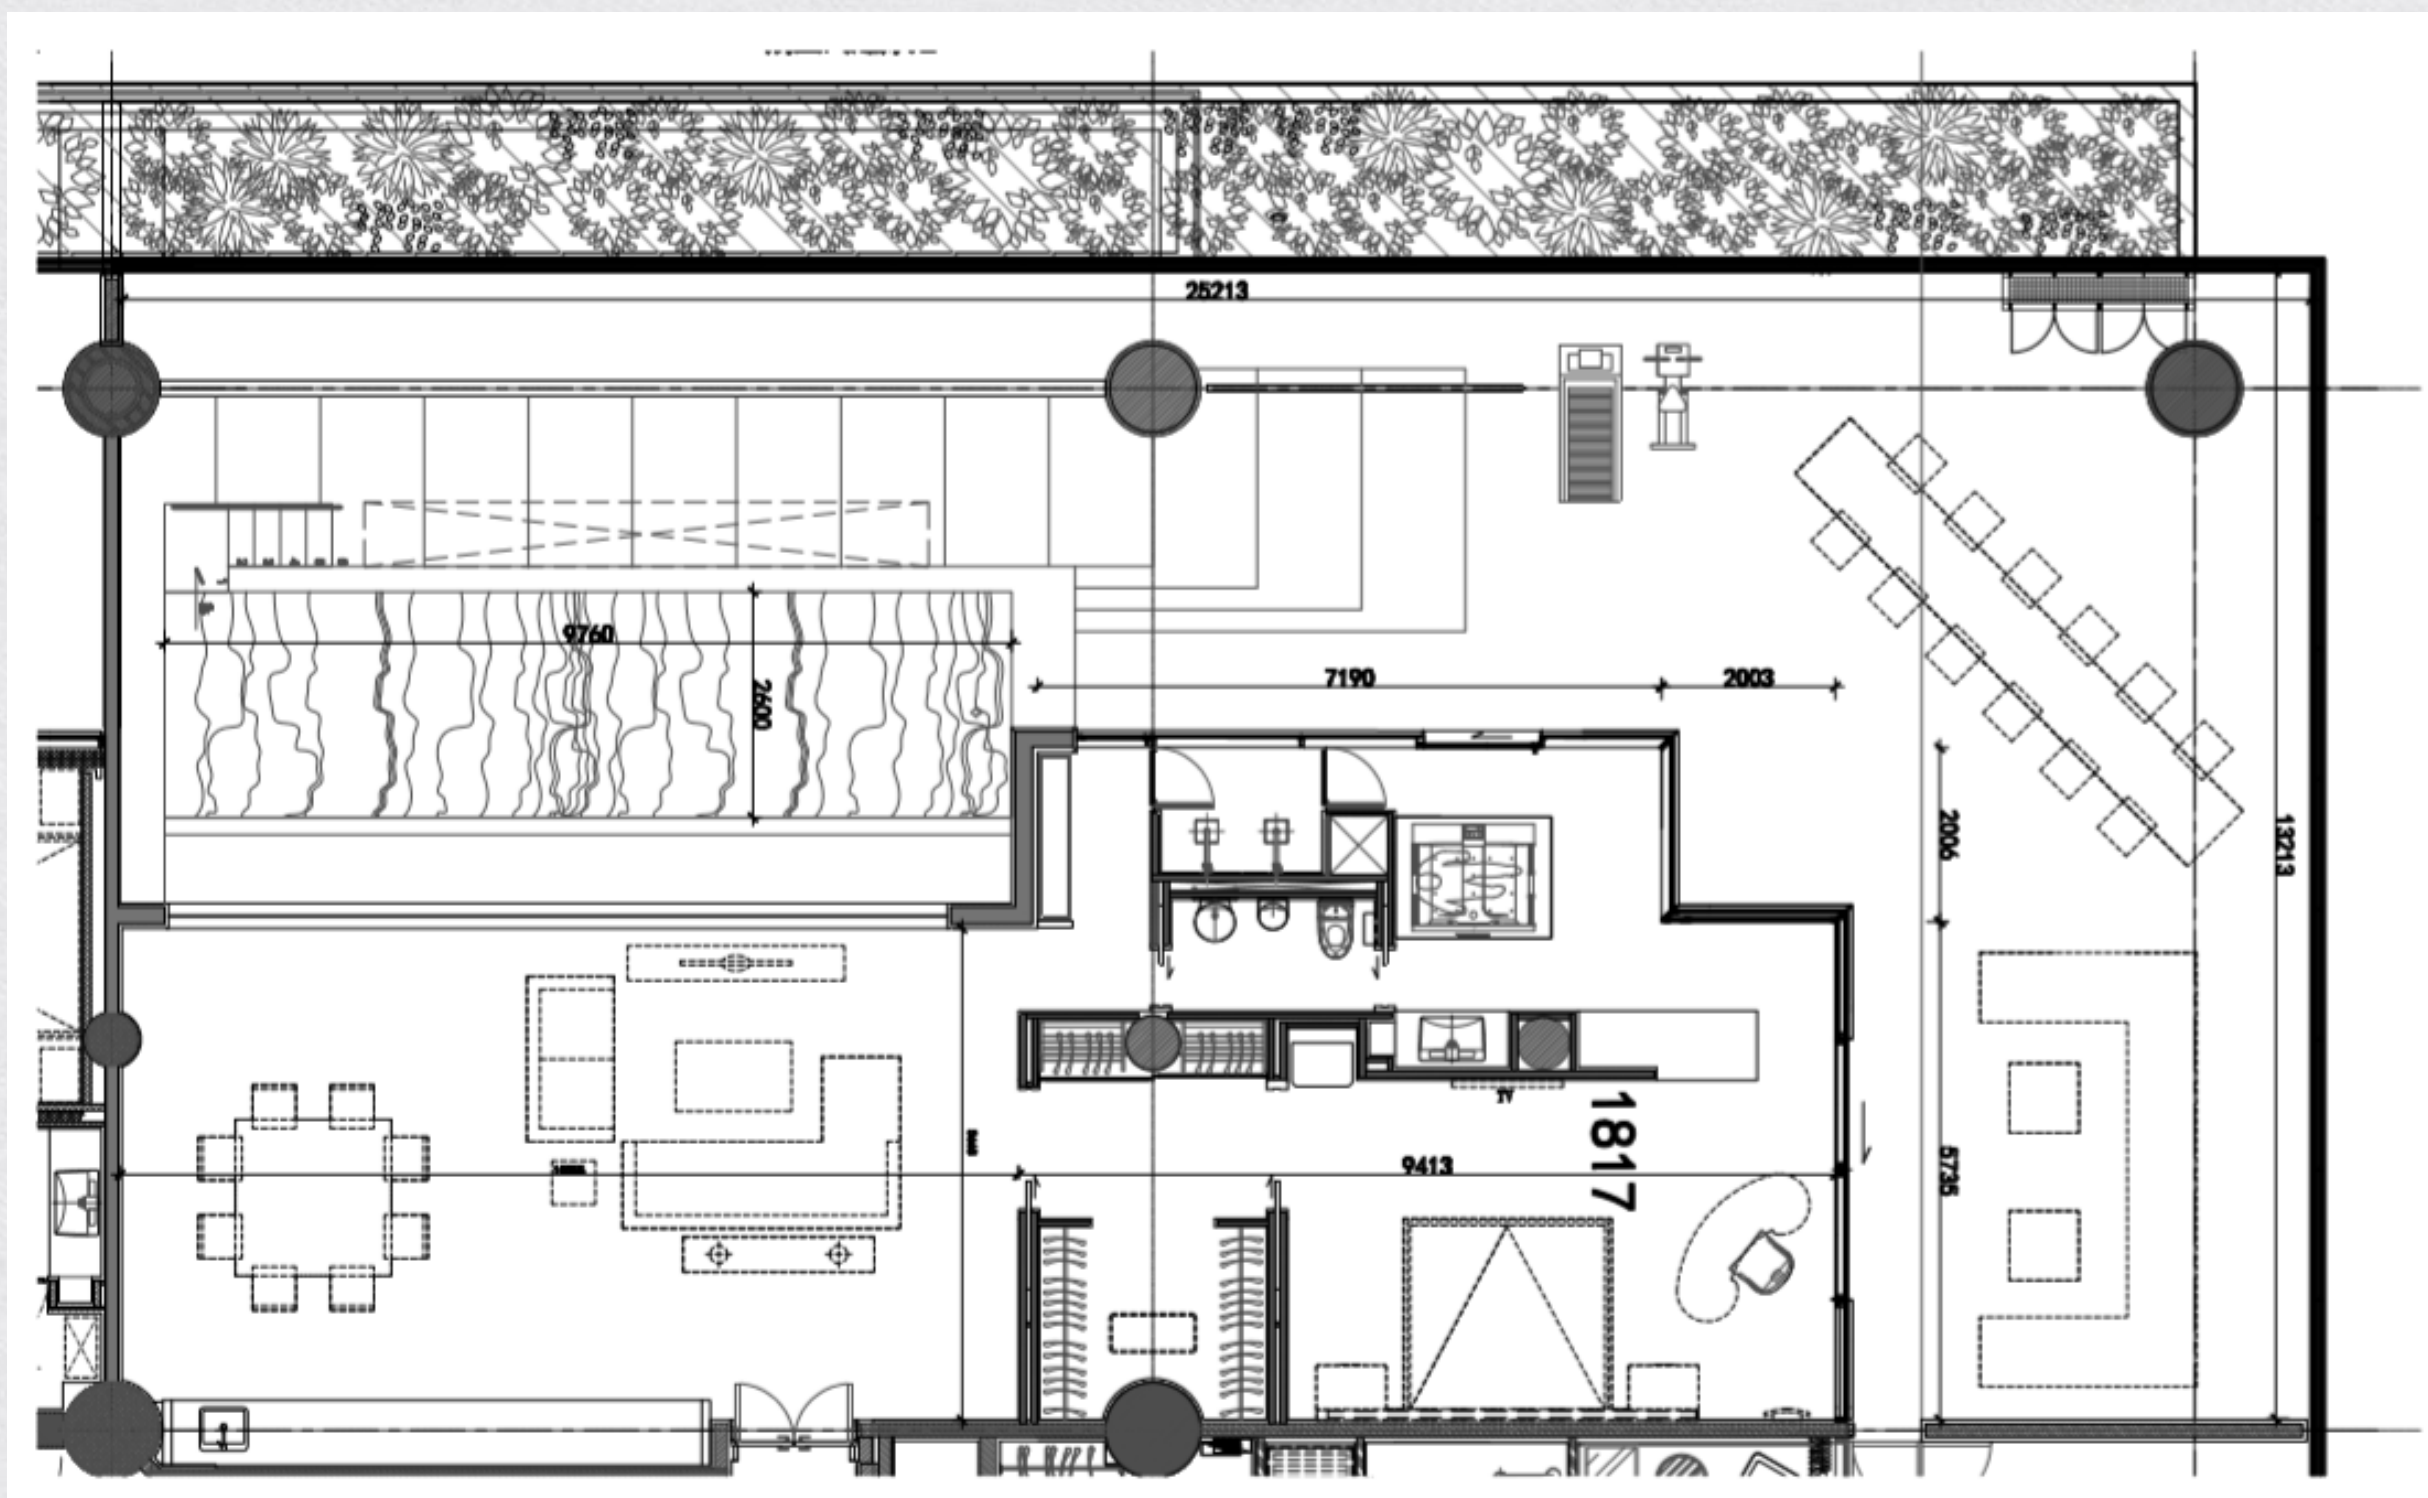

面积达328平方米的迈阿密套房既适合情侣静享温馨浪漫的二人世界，也是好友小聚的绝佳选择。厨房烹饪设备一应俱全，吧台供应各式酒水，户外露台上容纳16个人就座的木质餐桌，古朴的格鲁吉亚风格木餐桌与白色镂空的涟漪状浮雕座椅与相搭配，风格虽不同却自然和谐。

# ÉCLATANT FLOORPLAN 总统套房平面图

# MIAMI SUITE 迈阿密套房

# MIAMI SUITE FLOORPLAN 迈阿密套房平面图